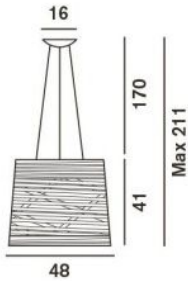

## Tress Sospensione Grande Ersatz Schutzglas