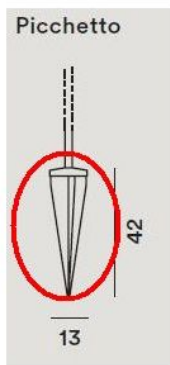

Foscarini

Havana Ersatz Fuß

Version

- Bodengruppe
- Erdspieß
- Fuß

Technische Informationen

Herstellungsland	 Italien
Hersteller	Foscarini
Material	Metall

Beschreibung

Der Foscarini Havana Ersatz Fuß ist ein Ersatzteil für die Havana Outdoor Terra Leuchte. Drei Versionen zur Leuchte sind erhältlich: Fuß, Bodengruppe und Erdspieß. Der Fuß ist für stabilen Untergrund wie Steinplatten oder Fliesen geeignet und kann jederzeit umgestellt werden. Sowohl der Erdspieß als auch der Bodengruppen-Fuß werden in den Boden eingelassen, wobei sich der Erdspieß bei Bedarf umsetzen lässt. Der Erdspieß wird in unbefestigten Boden gegraben, die Bodengruppe wird mit Beton fest im Boden befestigt. Das Ersatzteil Fuß, Erdspieß oder Bodengruppe wird an die runde Base der Leuchte geschraubt.