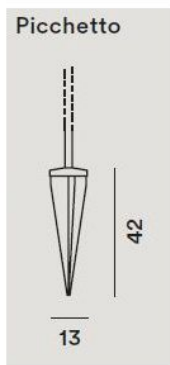

Foscarini

Havana Ersatzfuß für die Erdspeiß Version

Technische Informationen

Herstellungsland	 Italien
Hersteller	Foscarini
Version	Erdspeiß

Beschreibung

Der Foscarini Havana Ersatz Fuß ist ein Ersatzteil für die Havana Outdoor Terra Leuchte. Das Ersatzteil umfasst ausschließlich den jeweiligen Fuß der Leuchte. Erhältlich sind drei Varianten zur Leuchte: Fuß, Bodengruppe und Erdspeiß. Der Fuß ist für stabilen Untergrund wie Steinplatten oder Fliesen geeignet. Sowohl der Erdspeiß als auch der Bodengruppen-Fuß werden in den Boden eingelassen, wobei sich der Erdspeiß bei Bedarf umsetzen lässt.