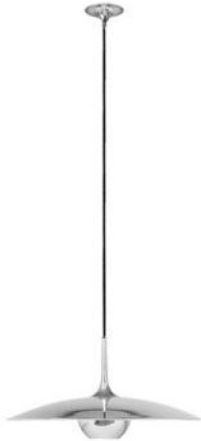

## Onos 55 Pendel

## Technische Informationen

<b>Herstellungsland</b>	 Deutschland
<b>Hersteller</b>	Florian Schulz
<b>Designer</b>	Florian Schulz
<b>Schutzart / IP-Schutz</b>	IP20
<b>Lieferumfang</b>	Leuchtmittel/Bulb
<b>Spannungseignung</b>	110 - 240 Volt
<b>Durchmesser in cm</b>	55
<b>Material</b>	Messing, Metall
<b>Kabelfarbe</b>	schwarz
<b>Kabellänge</b>	300 cm
<b>Höheneinstellung</b>	höhenstellbar
<b>Dimmbarkeit</b>	bauseitig dimmbar
<b>Sockel / Fassung</b>	E27
<b>Leistung (max. Watt)</b>	100 Watt
<b>Baldachin Maße</b>	12 cm
<b>Lichtverteilung</b>	direkt
<b>Maße</b>	Ø 55 cm

## Beschreibung

Die Florian Schulz Onos 55 Pendelleuchte hat einen Schirm und einen integrierten Blending aus Metall. Die Leuchte wird von Florian Schulz in den Oberflächen Messing poliert lackiert, Messing verchromt, Messing matt gebürstet lackiert, Messing vernickelt, Messing brüniert lackiert, Messing dunkel brüniert lackiert, Messing verkupfert, Messing vernickelt lackiert, Messing poliert unlackiert, Messing verkupfert matt gebürstet lackiert, Messing vernickelt matt gebürstet lackiert oder Messing vernickelt matt gebürstet angeboten.

Die Pendelleuchte hat einen Schirm mit einem Durchmesser von 55 cm. Das schwarze Textilkabel der Pendelleuchte besitzt eine Länge von 300 cm und ist auf Anfrage auch in anderen Längen oder Farben erhältlich. Bei der Installation lässt sich die Pendelleuchte in ihrer Gesamthöhe einstellen.