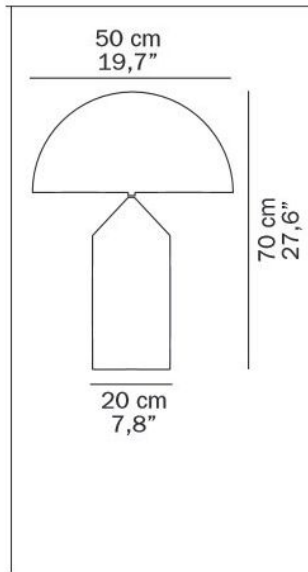

Oluce

Atollo 233 Oro Ersatz Reflektor

Technische Informationen

Herstellungsland	 Italien
Hersteller	Oluce
Oberfläche	gold
Durchmesser in cm	50
Maße	Ø 50 cm

Beschreibung

Der Oluce Atollo 233 Oro Ersatz Reflektor ist ein Ersatzreflektor für die Atollo 233 Oro.