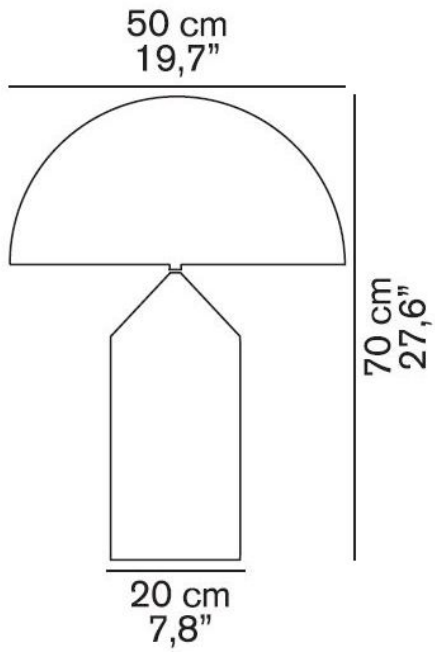

235

Oluce

Atollo 235 Ersatz Diffusor Glas

Technische Informationen

Herstellungsland  Italien
Hersteller Oluce

Beschreibung

Das Oluce Atollo 235 Ersatz Diffusor Glas ist ein Ersatzglas für die Atollo 235.