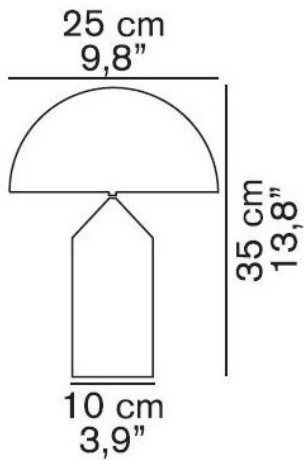

236

Oluce

Atollo 236 Ersatz Diffusor Glas

Technische Informationen

Herstellungsland  Italien
Hersteller Oluce

Beschreibung

Das Oluce Atollo 236 Ersatz Diffusor Glas ist ein Ersatzglas für die Atollo 236.