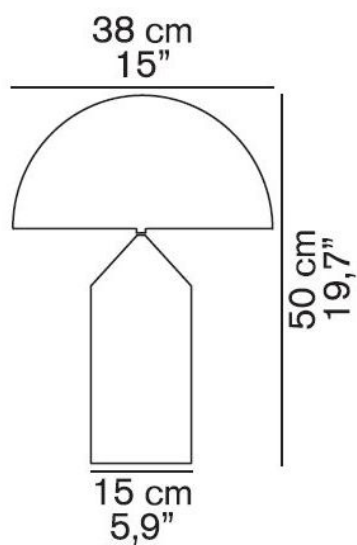

237

Oluce

Atollo 237 Ersatz Diffusor Glas

Technische Informationen

Herstellungsland  Italien
Hersteller Oluce

Beschreibung

Das Oluce Atollo 237 Ersatz Diffusor Glas ist ein Ersatzglas für die Atollo 237.