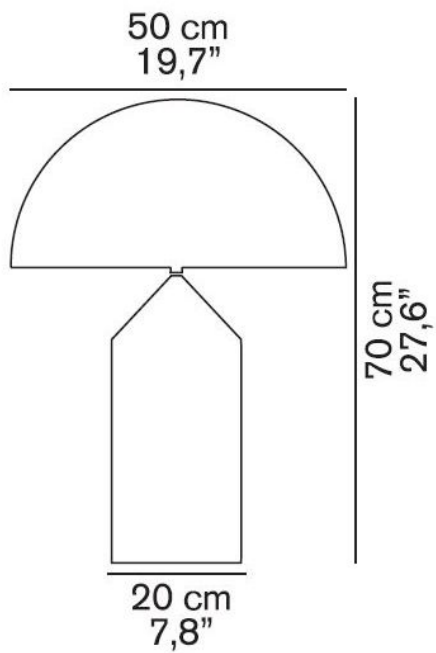

235

Oluce

Atollo 235 Ersatz Leuchtenfuß ohne elektrische Bauteile

Technische Informationen

Herstellungsland  Italien
Hersteller Oluce

Beschreibung

Der Oluce Atollo 235 Ersatz Leuchtenfuß ohne elektrische Bauteile ist ein Ersatzleuchtenfuß für die Atollo 235. Auch ein Ersatzleuchtenfuß mit elektrischen Bauteilen wird angeboten.