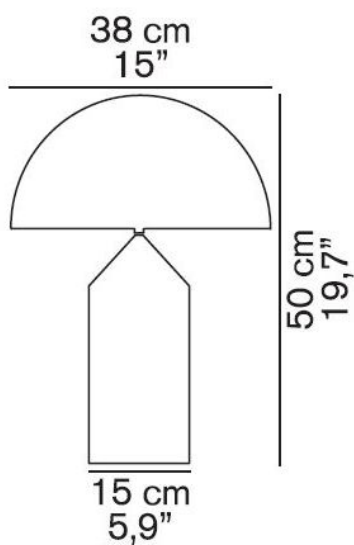

237

Oluce

Atollo 237 Ersatz Leuchtenfuß ohne elektrische Bauteile

Technische Informationen

Herstellungsland  Italien
Hersteller Oluce

Beschreibung

Der Oluce Atollo 237 Ersatz Leuchtenfuß ohne elektrische Bauteile ist ein Ersatzleuchtenfuß für die Atollo 237. Der Leuchtenfuß wird auf Anfrage auch mit elektrischen Bauteilen angeboten.