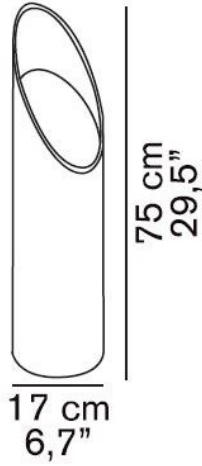

249

Oluce

Beth Ersatz Glas

Technische Informationen

Herstellungsland  Italien
Hersteller Oluce

Beschreibung

Das Oluce Beth Ersatz Glas ist ein Austauschglas für die Beth 249 und die Beth 349. Dies ist nicht der Diffusor für die Leuchte, sondern nur eine Blende.