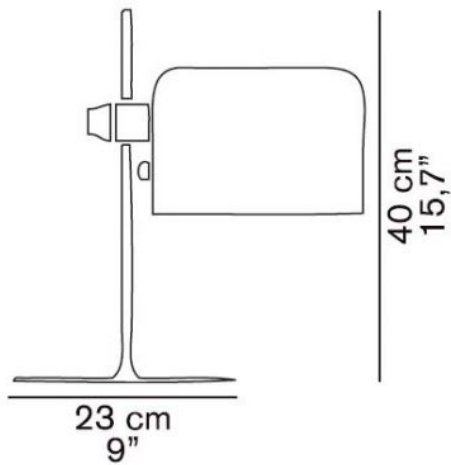

2202

Oluce

Ersatz Tischleuchte Schaft Coupé und Spider

Technische Informationen

Herstellungsland	 Italien
Hersteller	Oluce
Material	Metall
Oberfläche	verchromt

Beschreibung

Dieser verchromte Original-Austauschschaft des italienischen Herstellers Oluce ist geeignet für die die Oluce Coupé 2202 und die Oluce Spider 291.