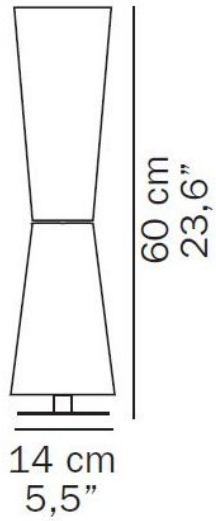

Oluce

Lu-Lu Ersatz Glas

Technische Informationen

Herstellungsland	 Italien
Hersteller	Oluce
Material	Glas

Beschreibung

Das Oluce Lu-Lu Ersatz Glas ist ein Austauschglas für die Lu-Lu 211 und die Lu-Lu 311.