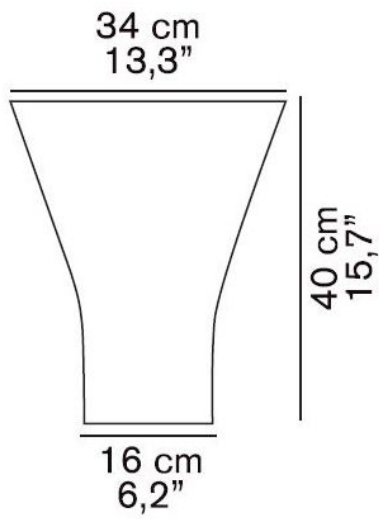

Oluce

Arezzo 227 Ersatz Glas weiß

Technische Informationen

Herstellungsland  Italien
Hersteller Oluce

Beschreibung

Das Oluce Arezzo 227 Ersatz Glas weiß ist ein Ersatzglas für die Arezzo 227.