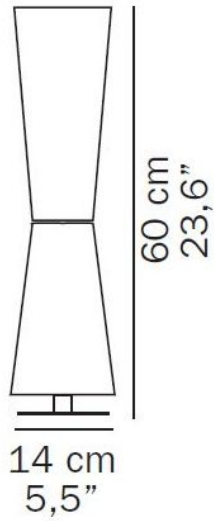

## Lu-Lu 211 Ersatz Leuchtenfuß