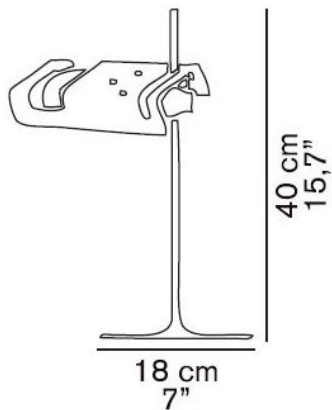

291

Oluce

Spider 291 und 3319 Ersatz Reflektor-schwarz

Technische Informationen

Herstellungsland

Hersteller

Oluce

Farbe

schwarz

Beschreibung

Der Spider 291 und 3319 Ersatz Reflektor ist ein Ersatzreflektor für die Spider 291 und 3319. Er ist erhältlich in weiß und schwarz