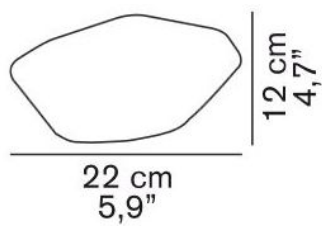

202

Oluce

**Stone of Glass Ersatz Dimmer
Transparent 40/160 W**

Technische Informationen

Herstellungsland  Italien
Hersteller Oluce

Beschreibung

Der Oluce Stone of Glass Ersatz Dimmer Transparent 40/160 W ist ein Austauschdimmer für Stone of Glass 202, 203 und 204.