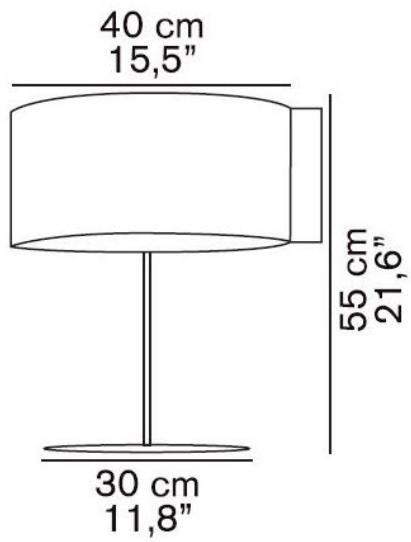

Oluce

Switch Ersatz Dimmer

Technische Informationen

Herstellungsland  Italien
Hersteller Oluce

Beschreibung

Der Oluce Switch Ersatz Dimmer ist ein Austauschdimmer für Switch 206 und 306.