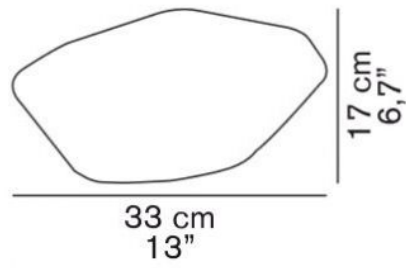

203

Oluce

Stone 203 Ersatz Glas

Technische Informationen

Herstellungsland  Italien
Hersteller Oluce

Beschreibung

Das Oluce Stone 203 Ersatz Glas ist ein Ersatzglas für die Stone 203.