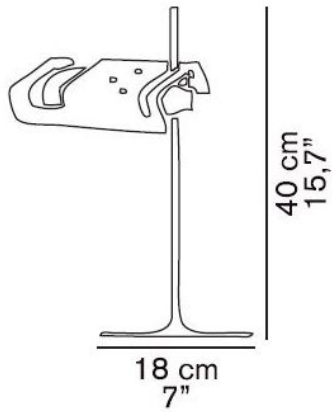

291

Oluce

Spider 291 Schraubenset

Technische Informationen

Herstellungsland  Italien
Hersteller Oluce

Beschreibung

Das Oluce Spider 291 Schraubenset ist ein Ersatz-Schraubenset für die Spider 291.