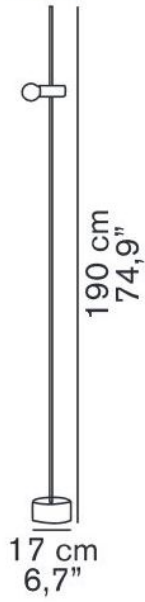

387

Oluce

Agnoli 387 Kleiner Stab am Reflektor

Technische Informationen

Herstellungsland

Hersteller

Oluce

Beschreibung

Der Oluce Agnoli 387 Kleine Stab am Reflektor ist ein Ersatzteil für die Agnoli 387. Dieser Stab ist am Reflektor der Leuchte integriert und dient zum Einstellen des Reflektors.