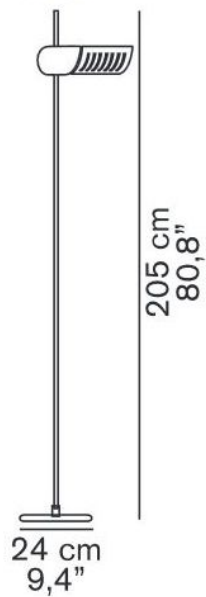

626

Oluce

Colombo 626 Ersatz Kompletter Kopf für LED Version

Struktur

- schwarz
- bronze

Technische Informationen

Herstellungsland	Italien
Hersteller	Oluce
Designer	Joe Colombo
Material	Aluminium
Dimmbarkeit	Schnurdimmer
Leistung in Watt	24 W
Ra	>85
Lichtstrom in lm	4.100
Farbtemperatur in Kelvin	2.700 extra warmweiß
Schutzart / IP-Schutz	IP20
Lieferumfang	LED
Spannungseignung	230 - 240 Volt

Beschreibung

Der Oluce Colombo 626 Ersatz Kompletter Kopf ist ein Austauschkopf für Colombo 626 als LED Version. Dieser Oluce Original Austauschkopf ist in schwarz oder bronze erhältlich.