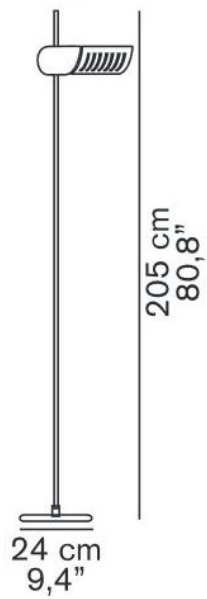

626

Oluce

Colombo 626 Ersatz Dimmer für Halogen Stehleuchten

Technische Informationen

Herstellungsland

 Italien

Hersteller

Oluce

Beschreibung

Der Oluce Ersatz- Dimmer für Halogen Stehleuchten ist ein Austauschdimmer für die Halogen Stehleuchten Dim 333 und Colombo 626.