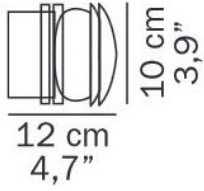

Oluce

Fresnel 1148 Ersatz Glas

Technische Informationen

Herstellungsland  Italien
Hersteller Oluce

Beschreibung

Das Oluce Fresnel 1148 Ersatz Glas ist ein Ersatzglas für die Fresnel 1148 Leuchten.