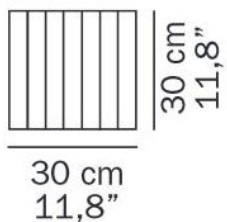

Oluce

Pin Stripe 115 Ersatz Diffusor Glas

Schirmfarbe

- weiß
- schwarz

Technische Informationen

Herstellungsland	 Italien
Hersteller	Oluce

Beschreibung

Das Oluce Pin Stripe 115 Ersatz Diffusor Glas ist ein Austauschglas für die Pin Stripe 115.