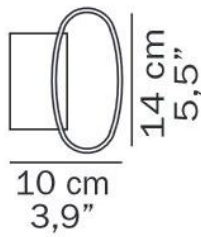

Oluce

Line 147 - 149 Ersatz Diffusor Glas

Höhe in cm

- 43
- 30

Technische Informationen

Herstellungsland	 Italien
Hersteller	Oluce
Material	Glas

Beschreibung

Das Oluce Line 147 - 149 Ersatz Diffusor Glas ist ein Austauschglas für die Line 147 - 149. Sie haben die Wahl zwischen einem Diffusorglas mit 30 cm Höhe und einem Diffusorglas mit 43 cm.