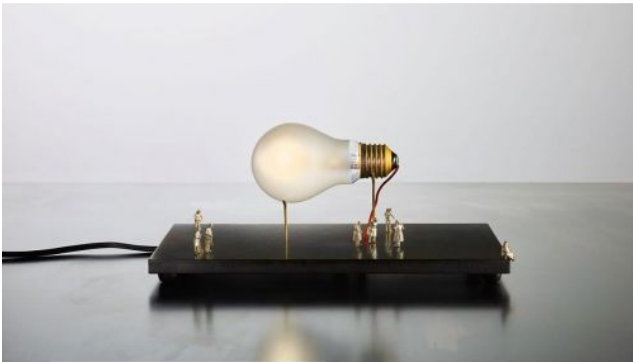

### Technische Informationen

<b>Herstellungsland</b>	 Deutschland
<b>Hersteller</b>	Ingo Maurer
<b>Designer</b>	Ingo Maurer
<b>Entwurfjahr</b>	2014
<b>Schutzart / IP-Schutz</b>	IP20
<b>Lieferumfang</b>	LED
<b>Spannungseignung</b>	110 - 240 Volt
<b>Material</b>	Edelstahl
<b>Kabellänge</b>	300 cm
<b>Dimmbarkeit</b>	Schnurdimmer mit Schieberegler
<b>Sockel / Fassung</b>	E27
<b>Leistung in Watt</b>	5 W
<b>LED</b>	inklusive
<b>Ra</b>	>90
<b>Lichtstrom in lm</b>	380
<b>Farbtemperatur in Kelvin</b>	2.700 extra warmweiß
<b>Leuchtmittelwechsel:</b>	vor Ort selbst
<b>Maße</b>	H 12 cm   L 25 cm

### Beschreibung

Die Ingo Maurer I Ricchi Poveri Monument for a Bulb kombiniert ein LED Leuchtmittel in der Form einer Glühlampe mit acht, zierlichen Figürchen. Keins der Figürchen sieht aus wie das andere, vier gruppieren sich an der Fassung des Leuchtmittels, drei sind vor der Glühlampe befestigt. Eine Figur, eine füllige Frau, sitzt am Rand der Gruppe

Das für diese Tischleuchte benutzte Leuchtmittel ist ein Sonderleuchtmittel mit einer Leistung von 5 Watt, das speziell für Ingo Maurer hergestellt wird und nur für die I Ricchi Poveri Monument for a Bulb mit LED Leuchtmittel verwendet werden kann. Ein Dimmer mit Schieberegler ist auf der Zuleitung integriert. Beim Dimmen ändert sich durch die Dim to warm-Technologie die Lichtfarbe der Leuchte zu einem wärmeren Ton (von 2.700 Kelvin auf 2.000 Kelvin extra warmweiß).