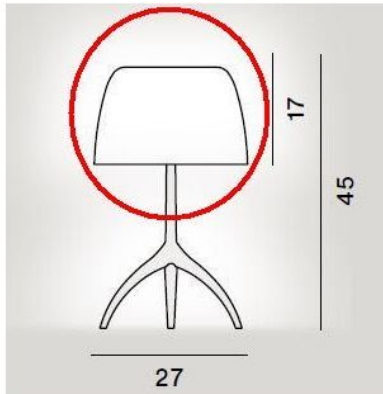

Foscarini

Lumiere 05 Tavolo Grande - Ersatzglas E27 ab Modell 2022

Oberfläche

- warmweiß
- kirschrot
- weiß

Technische Informationen

Herstellungsland	 Italien
Hersteller	Foscarini
Material	Glas
Durchmesser in cm	27
Sockel / Fassung	E27
Maße	H 17 cm Ø 27 cm

Beschreibung

Dieses Foscarini Originalersatzteil ersetzt das vorhandene Glas der Foscarini Lumiere Tavolo Grande Tischleuchte. Das Ersatzglas ist in weiß, warmweiß (bianco caldo) und kirschrot erhältlich und eignet sich **ausschließlich für Modelle der Leuchte, die vom Hersteller Foscarini ab dem Jahr 2022 produziert werden und über eine E27-Fassung verfügen**. Das Ersatzglas ist aus geblasenem Glas gefertigt und hat einen Durchmesser von 27 cm und eine Höhe von 17 cm.