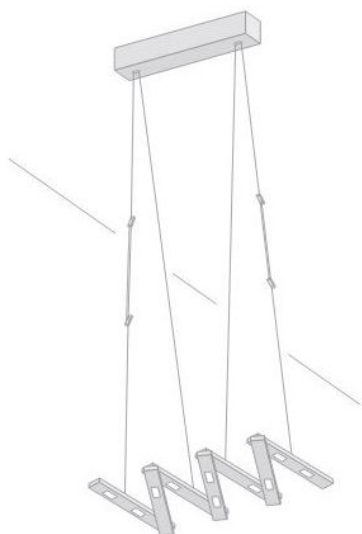

Byok

Nastro Ersatz Trafo LED

Technische Informationen

| | |
|-------------------------|---|
| Herstellungsland |  Deutschland |
| Hersteller | Byok |
| Designer | Kai Byok |
| Spannungseignung | 230 - 240 Volt |

Beschreibung

Dies ist der Ersatz-Trafo LED für die Nastro Pendelleuchte von Byok.