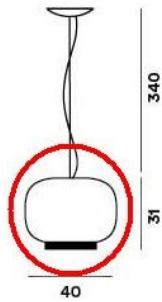

### Technische Informationen

<b>Herstellungsland</b>	 Italien
<b>Hersteller</b>	Foscarini
<b>Designer</b>	Ionna Vautrin
<b>Material</b>	Glas
<b>Oberfläche</b>	weiß
<b>Durchmesser in cm</b>	40
<b>Maße</b>	H 31 cm   Ø 40 cm

### Beschreibung

Dieses Foscarini Originalersatzteil ersetzt das vorhandene Glas der Chouchin Reverse 1 Halogen Pendelleuchte. Dieses Ersatzglas eignet sich nur für die Foscarini Chouchin Reverse 1 Halogen Pendelleuchte. Das Glas ist in opal weiß mit einem unteren Ring in orange erhältlich. Das Ersatzglas ist 31 cm hoch und hat einen Durchmesser von 40 cm.