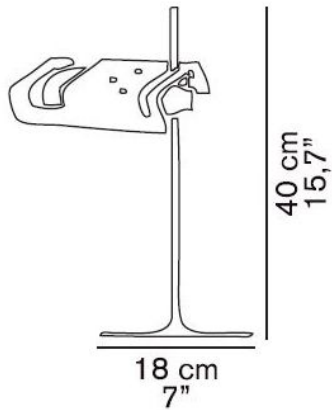

291

Oluce

Ersatz Tischleuchte Schaft für Coupé
oder Spider

Technische Informationen

Herstellungsland	 Italien
Hersteller	Oluce
Material	Metall
Oberfläche	verchromt

Beschreibung

Dieser verchromte Original-Austauschschaft des italienischen Herstellers Oluce ist geeignet für die die Oluce Coupé 2202 und die Oluce Spider 291.