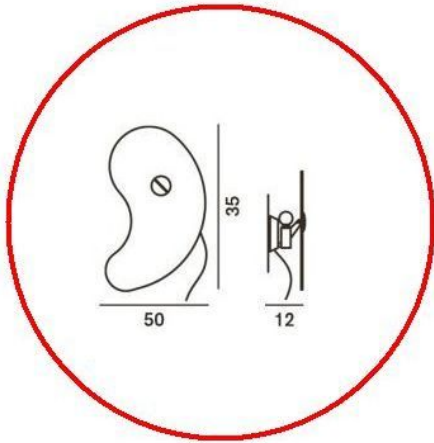

### Technische Informationen

<b>Herstellungsland</b>	 Italien
<b>Hersteller</b>	Foscarini
<b>Material</b>	Glas
<b>Maße</b>	H 50 cm   B 35 cm

### Beschreibung

Dieses Foscarini Originalersatzteil ersetzt das vorhandene Glas der Foscarini Orbital 1 und der Foscarini Bit 1 Leuchte. Das Original Ersatzglas ist in Weiß und rot erhältlich. Das Austauschglas ist 50 cm hoch und 35 cm breit.