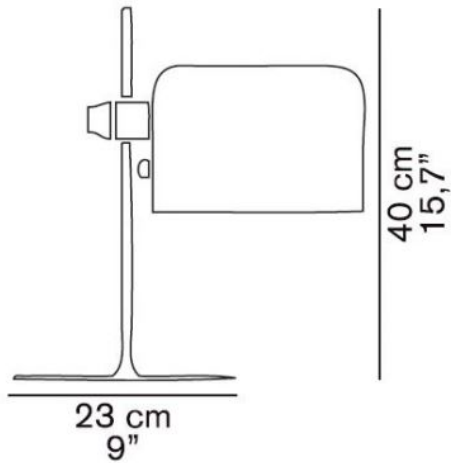

2202

Oluce

Ersatz Tischleuchte Schaft Coupé und Spider mit Kabel

Technische Informationen

Herstellungsland	 Italien
Hersteller	Oluce
Material	Metall
Oberfläche	verchromt

Beschreibung

Dieser verchromte Original-Austauschschaft mit Kabel ist geeignet für die Oluce Coupé 2202 und die Oluce Spider 291. Es gibt auch einen Ersatzschaft ohne Kabel.