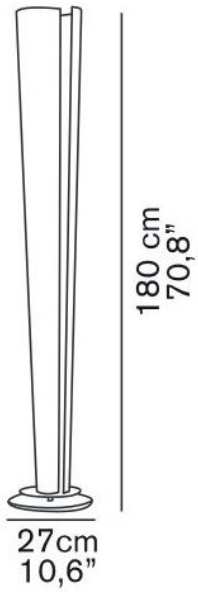

348

Oluce

Sher Ersatz Dimmer transparent Stehleuchten

Technische Informationen

Herstellungsland	 Italien
Hersteller	Oluce

Beschreibung

Der Oluce Ersatz- Dimmer transparent Stehleuchten ist ein Austauschdimmer für die Do with 339 und die Sher 348.