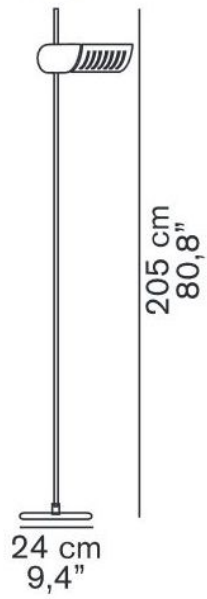

626

Oluce

Seitliche nierenförmige Abdeckung

Technische Informationen

Herstellungsland	Italien
Hersteller	Oluce

Beschreibung

Die Oluce Seitliche nierenförmige Abdeckung ist eine seitliche, nierenförmige Abdeckung für mehrere Leuchten von Oluce. Sie kann für die Dim 333 ebenso benutzt werden wie für die Colombo 626, 885 und 761.