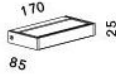

### Technische Informationen

|                              |   |
|------------------------------|---|
| <b>Herstellungsland</b>      |  Deutschland |
| <b>Hersteller</b>            | Serien Lighting   |
| <b>Designer</b>              | Jean Marc da Costa  |
| <b>Schutzart / IP-Schutz</b> | IP20  |
| <b>Lieferumfang</b>          | Leuchtmittel/ bulbs   |
| <b>Spannungseignung</b>      | 230 - 240 Volt  |
| <b>Tiefe in cm</b>           | 9   |
| <b>Material</b>              | Aluminium, Glas   |
| <b>Dimmbarkeit</b>           | bauseitig dimmbar   |
| <b>Sockel / Fassung</b>      | R7s   |
| <b>Leistung (max. Watt)</b>  | 160 Watt  |
| <b>Version</b>               | Large   |
| <b>Leuchtmittelabdeckung</b> | satinee/ satinée  |
| <b>Maße</b>                  | H 3 cm   L 17 cm  |

### Beschreibung

Diese Serien Lighting SML Wall mit einer eloxierten, silbernen Aluminium Oberfläche ist eine Wandleuchte, die durch eine konsequente Gestaltung eine auf 25 mm reduzierte Bauhöhe hat. Die verschiedenen Leuchtmittelabdeckungen ermöglichen eine individuelle Lichtlenkung, entweder symmetrisch nach oben und unten streuend (satinee/satinée) oder zu einer Seite abgeblendet (satinee/ Raster schwarz). Die satinierte Abdeckung lässt das Licht in beide Richtungen vollständig durch, das schwarze Raster ist fast komplett lichtundurchlässig, so dass nur durch eine Seite, die mit der satinierten Abdeckung, das Licht entweicht. So können repräsentative Büros oder Wohnungen in einer einheitlichen Formensprache ausgeleuchtet werden.

Diese SML Wall ist die Halogen Version der Wandleuchte und wird in den drei Größen Small mit einer Länge von 85 mm, Medium mit 130 mm und Large mit 170 mm angeboten. Wand- und Spiegelreflektoren sind als Zubehör erhältlich. Überall, wo ein Wandauslass möglich ist, aber weder der Wunsch noch der Platz für expressive Beleuchtungskörper besteht, spielt diese Leuchte ihre Stärken aus. Ob entlang eines langen Flures, am Spiegel oder in der Küche.