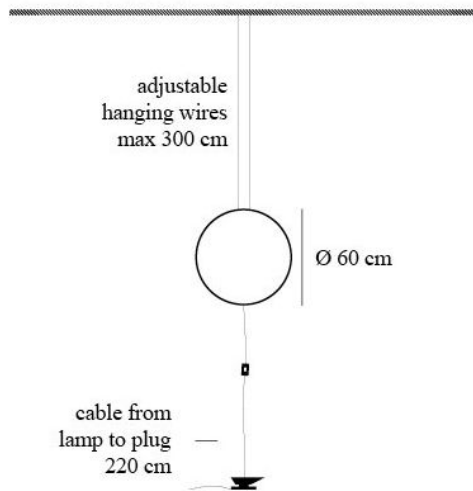

Catellani & Smith

Kabelverlängerung zur Sorry Giotto 6, 9 und 12

Technische Informationen

Herstellungsland	 Italien
Hersteller	Catellani & Smith
Kabellänge	500 cm / 16 Fuß

Beschreibung

Die Catellani & Smith Kabelverlängerung zur Sorry Giotto 6, 9 und 12 ist das obere Kabel von der Decke zur Leuchte. Die Länge des Kabels wird von 300 cm auf 500 cm bzw. 16 Fuß verlängert. Das Zubehör kann für die Pendelleuchten Sorry Giotto 6, 9 und 12 eingesetzt werden. Auf diese Art und Weise lässt sich die entsprechende Leuchte auch von höheren Decken abpendeln.