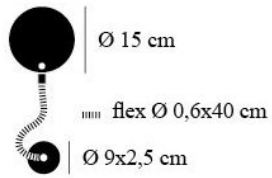

Catellani & Smith

Cartaflex Ostia Ersatzschirm

Technische Informationen

Herstellungsland	 Italien
Hersteller	Catellani & Smith
Designer	Enzo Catellani
Material	Polycarbonat
Oberfläche	weiß
Durchmesser in cm	15
Maße	Ø 15 cm