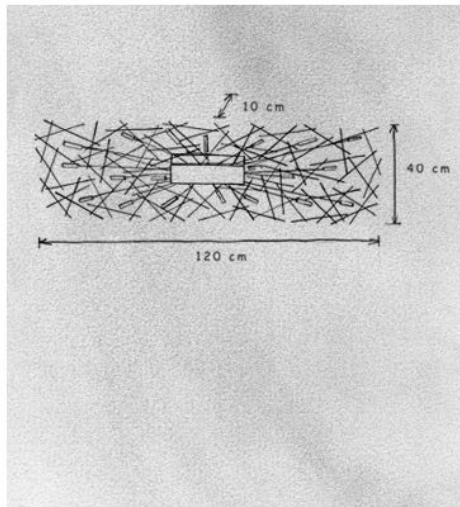

Escale

Capito Ersatzglas

Technische Informationen

Herstellungsland	 Deutschland
Hersteller	Escale
Designer	Mosru Mohiuddin

Beschreibung

Das Escale Capito Ersatzglas ist ein Ersatzglas für die Capito Wand- oder Deckenleuchte.