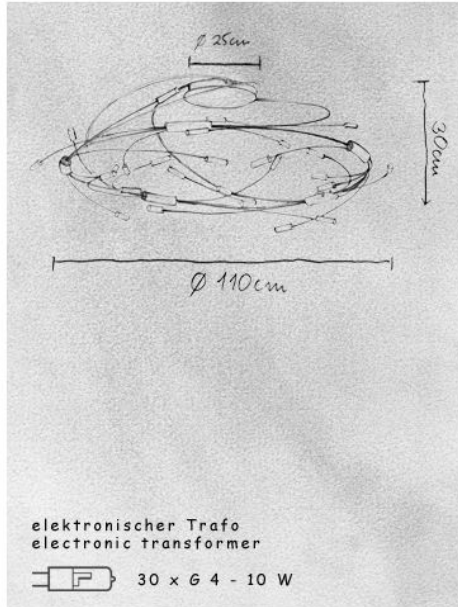

Escale

Spin Ersatzglas

Technische Informationen

Herstellungsland

Hersteller

Escale

Designer

Mosru Mohiuddin

Material

Glas

Beschreibung

Das Escale Spin Ersatzglas ist ein Ersatzglas für die Spin Wand-, Pendel-, Steh- und Deckenleuchten.