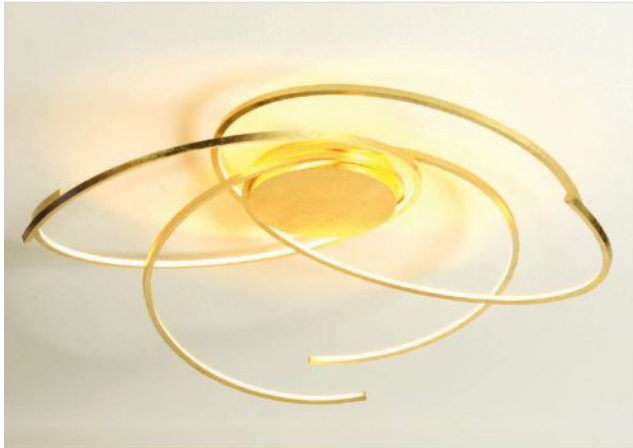

Escale

Space 80 cm

Oberfläche

- Aluminium geschliffen
- Blattgold
- schwarz
- weiß

Technische Informationen

Herstellungsland	 Deutschland
Hersteller	Escale
Designer	Mosru Mohiuddin
Entwurfjahr	2013
Schutzart / IP-Schutz	IP20
Lieferumfang	LED
Spannungseignung	230 - 240 Volt
Durchmesser in cm	80
Material	Aluminium
Dimmbarkeit	mit Phasenabschnitt- und Phasenanschnittdimmer dimmbar
Leistung in Watt	30 W
LED	inklusive
Ra	90
Farbtemperatur in Kelvin	2.700 extra warmweiß
Leuchtmittelwechsel:	beim Hersteller / im Werk
Gesamtlichtstrom in lm	4.200
Maße	H 20 cm Ø 80 cm

Beschreibung

Die Escale Space 80 cm ist die mittelgroße Deckenleuchte dieser Kollektion. Sie verfügt über einen Durchmesser von 80 cm und eine Höhe von 20 cm. Eine LED mit einer Farbtemperatur von 2.700 Kelvin extra warmweiß dient zur Beleuchtung.

Die Space 80 cm verfügt über ein rundes Leuchtenelement, um das sich mehrere Streben spiralförmig winden. Diese Oberflächen werden angeboten: Blattgold, weiß, schwarz oder Aluminium geschliffen. Die Deckenleuchte ist bauseitig dimmbar mit einem Phasenabschnitt- und / oder Phasenanschnittdimmer. Als Zubehör gibt es ein Casambi Modul und ein ZigBee Modul. Mit dem Casambi Modul kann die Deckenleuchte über die Casambi App per Smartphone oder Tablet via Bluetooth reguliert werden. Das ZigBee Modul ermöglicht eine Bedienung der Leuchte über Sprachsteuerung.