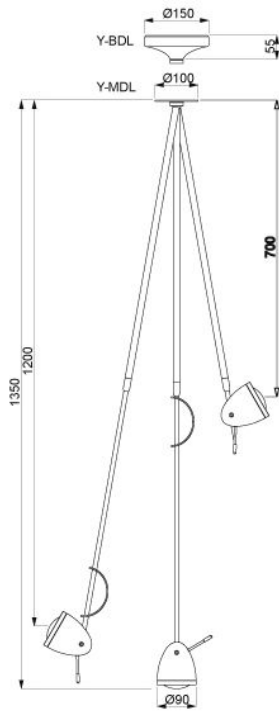

less'n'more

Ylux Diffusor

Technische Informationen

Herstellungsland

Hersteller

less'n'more

Beschreibung

Dieser less'n'more Ylux Diffusor passt auf jede Ylux Leuchte und sorgt dort für einen diffusen Lichtaustritt. Er wird aus satiniertem Glas hergestellt.