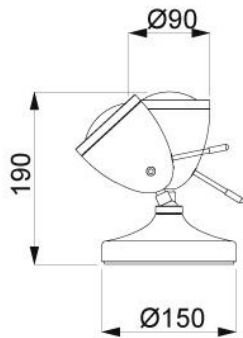

less'n'more

Ylux LED Chip

Farbtemperatur in Kelvin

- 2.700 extra warmweiß
- 4.000 weiß

Technische Informationen

Herstellungsland	 Deutschland
Hersteller	less'n'more
Designer	less'n'more

Beschreibung

Der less'n'more Ylux LED Chip ist ein Ersatzteil für alle Ylux Leuchten wie die Ylux Tischleuchte oder die Ylux Deckenleuchte. Er weist eine Farbtemperatur von 2.700 Kelvin auf.