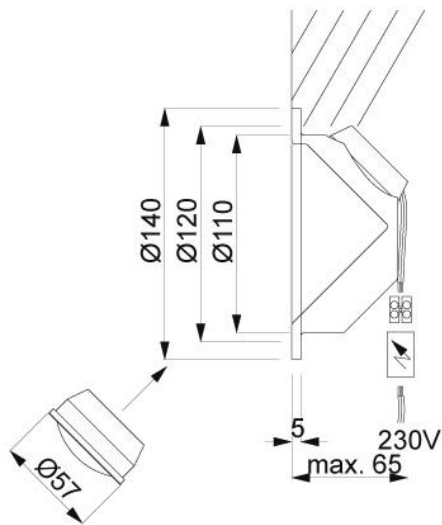

less'n'more

Mimix Montageblech rahmenloser Einbau in Hohldecke M-BUS

Technische Informationen

Herstellungsland	 Deutschland
Hersteller	less'n'more
Designer	less'n'more

Beschreibung

Das less'n'more Mimix Montageblech für rahmenlosen Einbau in Hohlraumdecke M-BUS ist ein Ersatzteil für den Mimix Beton Unterbaustrahler. Mit diesem Montageblech können Sie die Wandleuchte rahmenlos in eine Hohlraumwand einbauen.