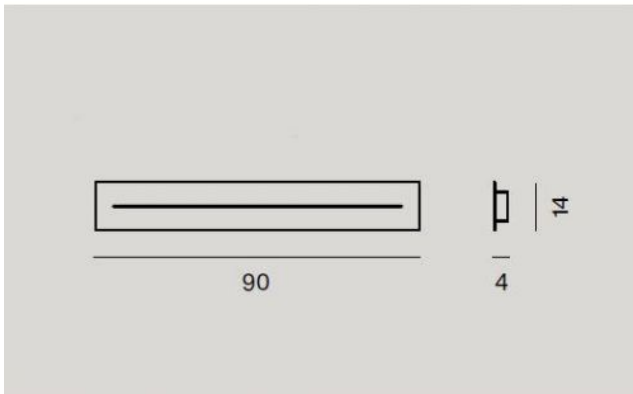

## Länglicher Mehrfach-Baldachin 90 cm

### Technische Informationen

<b>Herstellungsland</b>	 Italien
<b>Hersteller</b>	Foscarini
<b>Oberfläche</b>	weiß
<b>Material</b>	Metall
<b>Maße</b>	H 4 cm   B 14 cm   L 90 cm