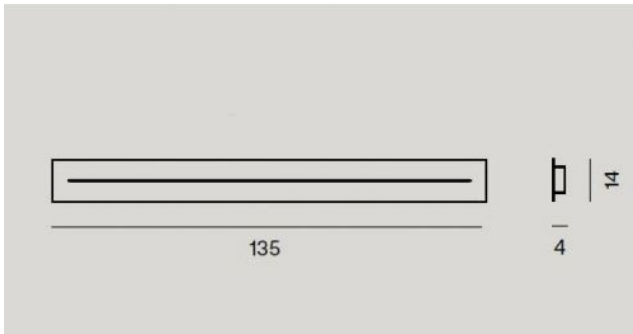

Foscarini

Foscarini Länglicher Mehrfach-Baldachin 135 cm

Technische Informationen

Herstellungsland	 Italien
Hersteller	Foscarini
Oberfläche	weiß
Material	Metall
Maße	H 4 cm B 14 cm L 135 cm

Beschreibung

Der Foscarini länglicher Mehrfach-Baldachin 135 cm ist ein länglicher Baldachin, an den sich mehrere Leuchten hängen lassen. Die Oberfläche des Baldachins ist weiß, er besteht aus lackiertem Metall. Der Baldachin hat eine Länge von 135 cm, eine Breite von 14 cm sowie eine Höhe von 4 cm. Dieser Baldachin ist geeignet für diese Leuchtenfamilien: Aplomb, Caboche, Caiigo, Chouchin, Gregg, Havana, Maki, New Buds, Plass, Rituals, Tartan, Tite und Tress.