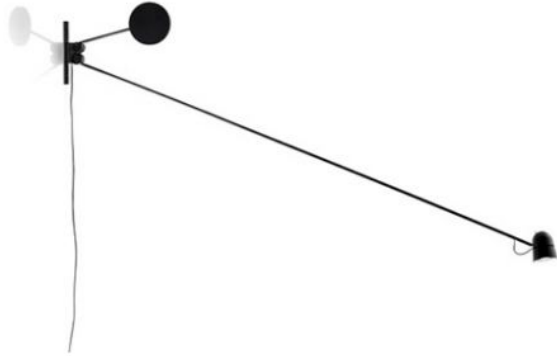

Luceplan

Counterbalance

Oberfläche

- schwarz
- weiß

Technische Informationen

Herstellungsland	 Italien
Hersteller	Luceplan
Designer	Daniel Rybakken
Entwurfjahr	2012
Lampenfarbe	schwarz
Schutzart / IP-Schutz	IP20
Lieferumfang	LED
Spannungseignung	110 - 240 Volt
Material	Aluminium, Stahl
Dimmbarkeit	am Leuchtenkopf
Leistung in Watt	16 W
LED	inklusive
Ra	90
Lichtstrom in lm	598
Farbtemperatur in Kelvin	2.700 extra warmweiß
Armlänge	190 cm
Leuchtenkopf Maße	9 cm
Maße	L 192 cm

Beschreibung

Die Luceplan Counterbalance ist eine schwarze Wandleuchte, die wegen ihres schwenkbaren Leuchtenarms nach Belieben im Raum ausgerichtet werden kann. Der Leuchtenarm ist um 90 Grad nach links oder rechts schwenkbar und um 150 Grad in der Höhe neigbar. Der Leuchtenkopf ist um 90 Grad schwenkbar und am Leuchtenarm um 360 Grad drehbar. Das Gegengewicht gleicht die Bewegungen des langen Arms mit einem fließenden Ausgleichssystem aus Zahnrädern aus und garantiert so die Stabilität des Leuchtenkopfes. Mit dem Dimmer am Leuchtenkopf lassen sich verschiedene Helligkeitsstufen einstellen. Kreiert wurde die Wandleuchte 2012 von Daniel Rybakken.