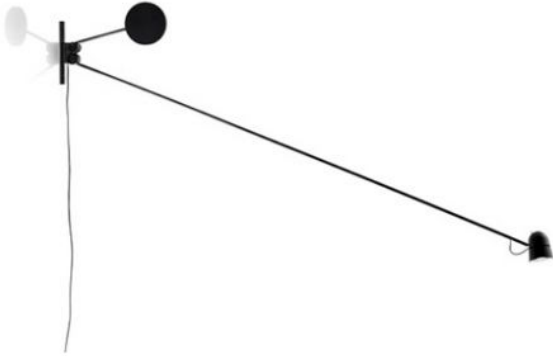

Luceplan

Counterbalance

Oberfläche

- schwarz
- weiß

Technische Informationen

Herstellungsland	 Italien
Hersteller	Luceplan
Designer	Daniel Rybakken
Entwurfjahr	2012
Lampenfarbe	schwarz
Schutzart / IP-Schutz	IP20
Lieferumfang	LED
Spannungseignung	110 - 240 Volt
Material	Aluminium, Stahl
Dimmbarkeit	am Leuchtenkopf
Leistung in Watt	16 W
LED	inklusive
Ra	90
Lichtstrom in lm	598
Farbtemperatur in Kelvin	2.700 extra warmweiß
Armlänge	190 cm
Leuchtenkopf Maße	9 cm
Maße	L 192 cm

Beschreibung

Die Luceplan Counterbalance ist eine schwarze Wandleuchte, die wegen ihres schwenkbaren Leuchtenarms nach Belieben im Raum ausgerichtet werden kann. Der Leuchtenarm ist um 90 Grad nach links oder rechts schwenkbar und um 150 Grad in der Höhe neigbar. Der Leuchtenkopf ist um 90 Grad schwenkbar und am Leuchtenarm um 360 Grad drehbar. Das Gegengewicht gleicht die Bewegungen des langen Arms mit einem fließenden Ausgleichssystem aus Zahnrädern aus und garantiert so die Stabilität des Leuchtenkopfes. Mit dem Dimmer am Leuchtenkopf lassen sich verschiedene Helligkeitsstufen einstellen. Kreiert wurde die Wandleuchte 2012 von Daniel Rybakken.