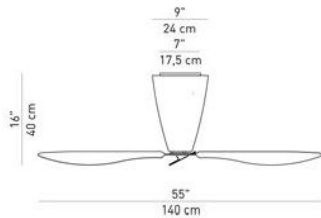

Luceplan

Blow Ersatzrotoren

Oberfläche

- Farbmix (blau, grün, orange)
- orange
- transparent
- transparent mit Siebdruck

Technische Informationen

Herstellungsland

Hersteller

Luceplan

Material

Methacrylat

Durchmesser in cm

140

Leistung in Watt

5,4 W

Maße

Ø 140 cm

Beschreibung

Der Luceplan Blow Ersatzrotoren sind ein Ersatzteil für die Deckenleuchte Blow. Die Rotoren werden in folgenden Oberflächen angeboten: transparent, transparent mit Siebdruck, orange und Farbmix (blau, grün, orange). Es sind jeweils drei Rotoren in einem Set enthalten. Sie dienen als Ersatzteil für die Blow Leuchten oder auch als Austauschelement, um einer bereits vorhandenen Leuchte einen neuen Farbakzent zu geben.