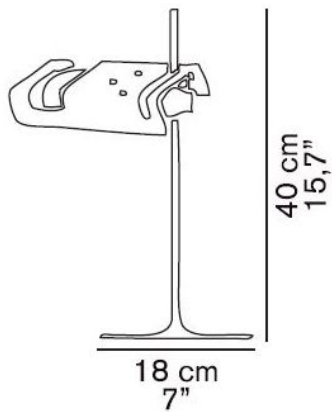

291

Oluce

Oluce Spider 291 Ersatz Leuchtenfuß

Oberfläche

- schwarz
- weiß

Technische Informationen

Herstellungsland Italien
Hersteller Oluce

Beschreibung

Der Oluce Spider 291 Ersatz Leuchtenfuß ist ein Austauschleuchtenfuß für die Spider 291. Verschiedene Oberflächen sind erhältlich.