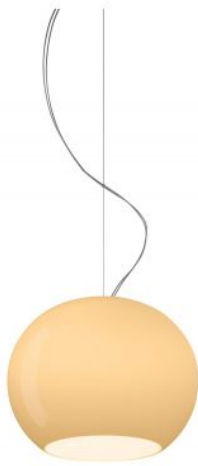

## Buds Sospensione 3

### Diffusorfarbe

- warmweiß
- grün

## Technische Informationen

<b>Herstellungsland</b>	 Italien
<b>Hersteller</b>	Foscarini
<b>Designer</b>	Rodolfo Dordoni
<b>Entwurfjahr</b>	2016
<b>Schutzart / IP-Schutz</b>	IP20
<b>Lieferumfang</b>	LED 230 Volt
<b>Spannungseignung</b>	110 - 240 Volt
<b>Durchmesser in cm</b>	30
<b>Material</b>	Glas
<b>Kabellänge</b>	340 cm
<b>Höheneinstellung</b>	höheneinstellbar
<b>Dimmbarkeit</b>	bauseitig dimmbar mit einem Phasenabschnittdimmer
<b>Sockel / Fassung</b>	E27
<b>Leistung (max. Watt)</b>	21 Watt
<b>LED (austauschbar)</b>	ja
<b>Ra</b>	>80
<b>Lichtstrom in lm</b>	2.500
<b>Farbtemperatur in Kelvin</b>	2.700 extra warmweiß
<b>Baldachin Maße</b>	16 cm
<b>Lichtverteilung</b>	Raumlicht
<b>Maße</b>	H 23 cm   Ø 30 cm

## Beschreibung

Die Foscarini Buds Sospensione 3 verfügt über einen ovalen Diffusor mit einem Durchmesser von 30 cm. Damit ist dies die kleinste Pendelleuchte der Serie. Diese Version enthält ein austauschbares LED retrofit Leuchtmittel mit einer Leistung von 21 Watt. Hergestellt wird der Diffusor aus mundgeblasenem Glas, das in mehreren Farben erhältlich ist. Die warmweiße Version erscheint im ausgeschalteten Zustand weiß, während sie im eingeschalteten Zustand einen anderen, dunkleren Ton annimmt. Das Licht wird sowohl in den Raum als auch direkt nach unten abgegeben. Das mitgelieferte Kabel mit einer Länge von 340 cm lässt sich bei Bedarf kürzen. Auf Anfrage wird auch eine Pendelleuchte mit einem längeren Kabel angeboten.